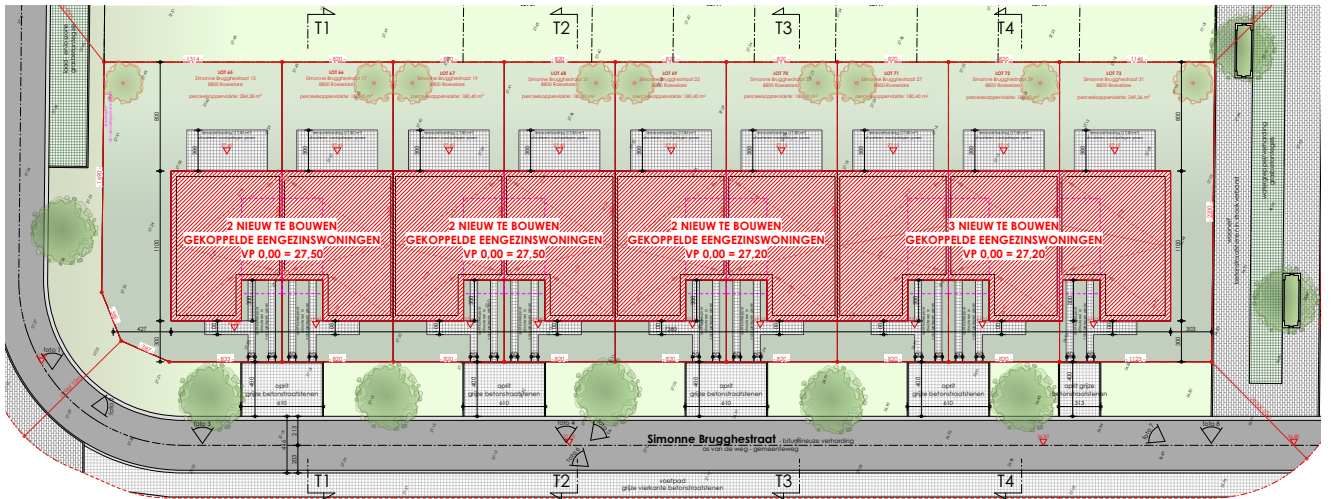

HECTAAR

**ROESELARE
SIMONNE BRUGGHESTRAAT
LOT 71**

 **INPLANTING nieuw**
Schaal 1:200